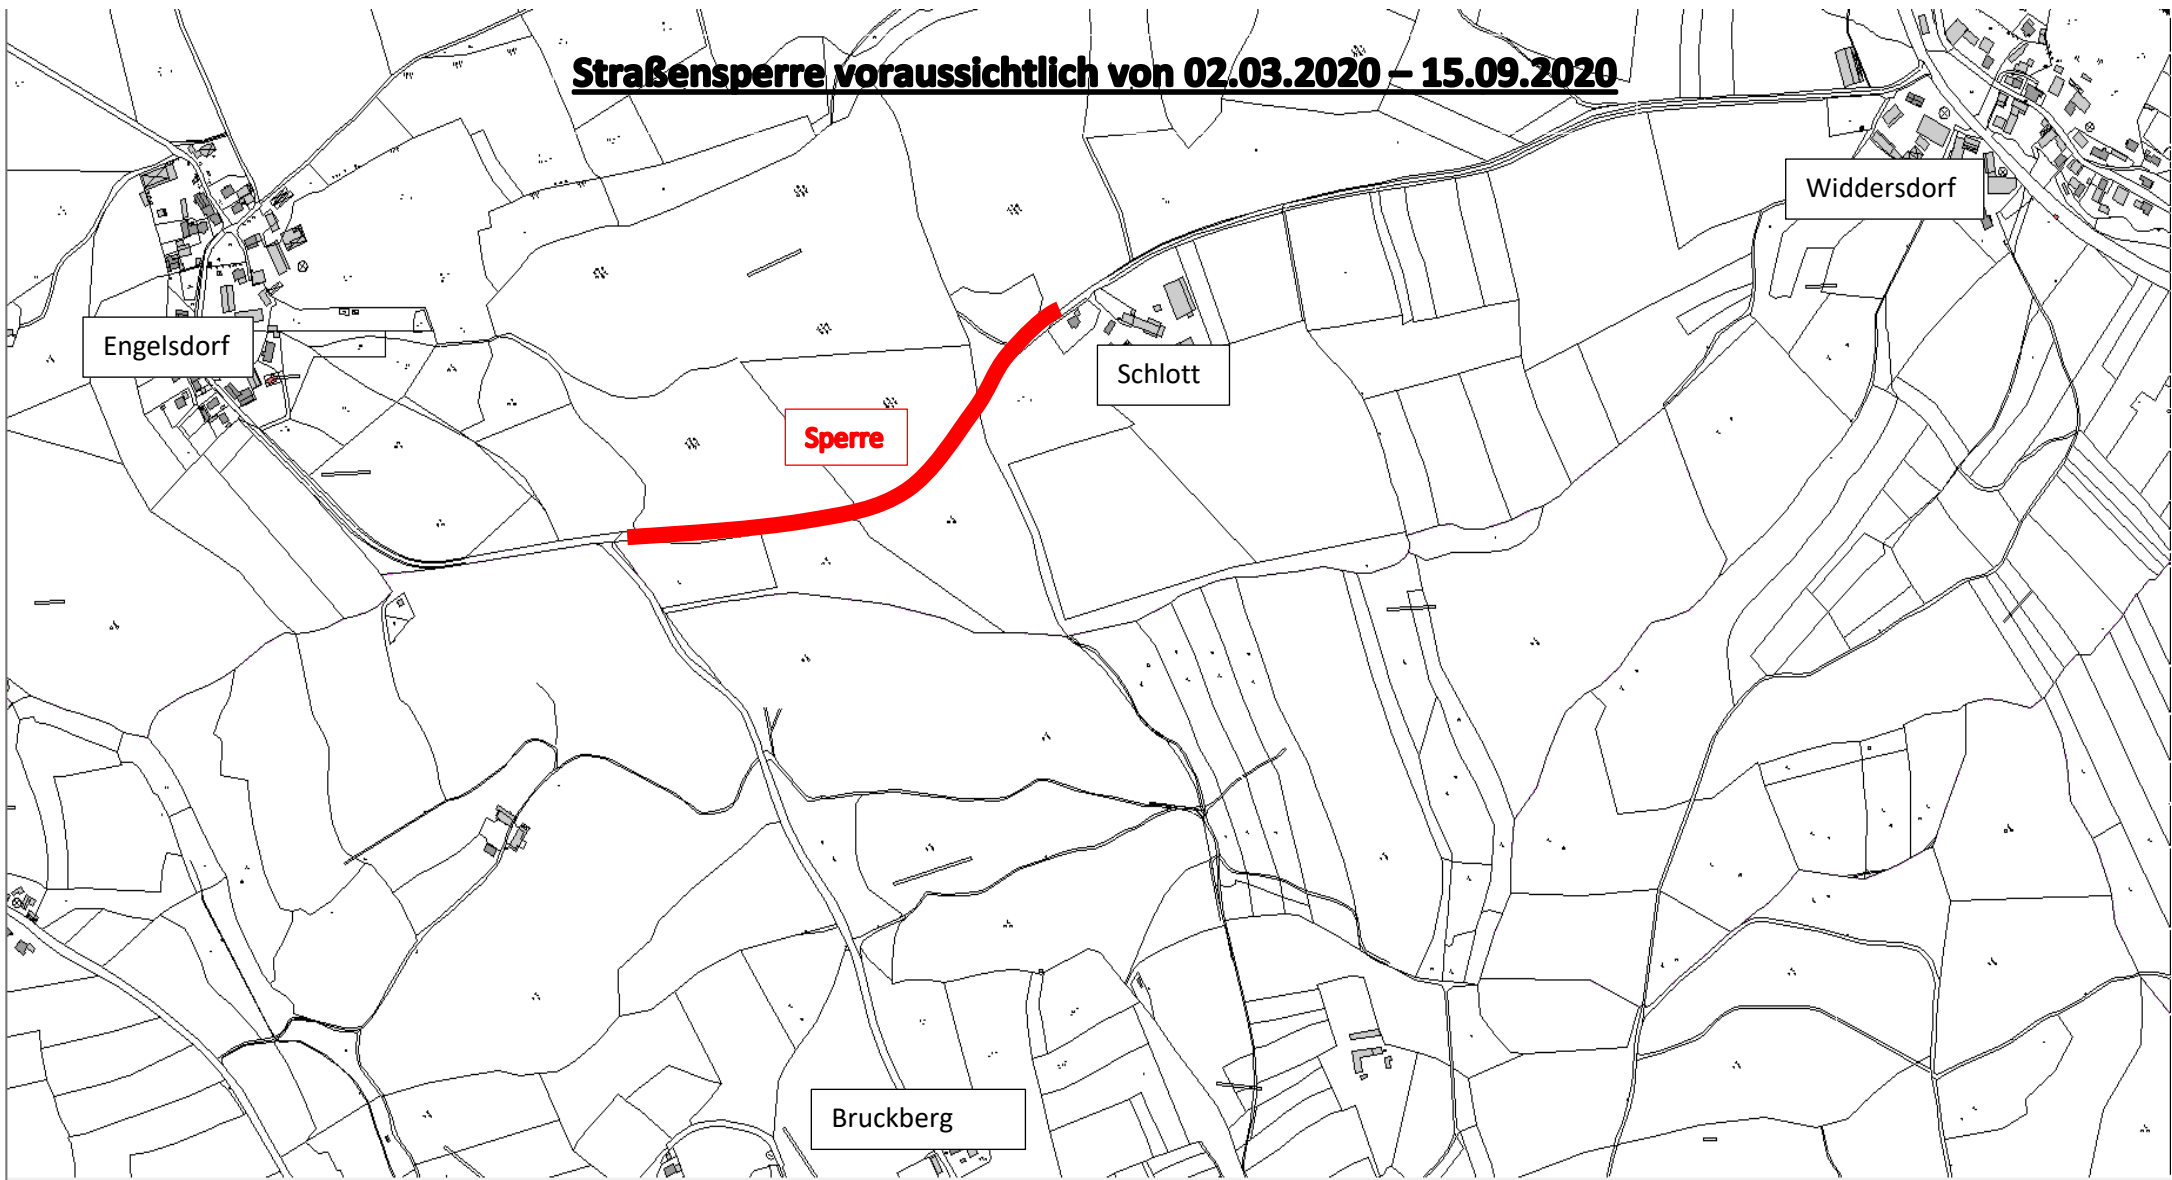

Straßensperre voraussichtlich von 02.03.2020 – 15.09.2020

Engelsdorf

Sperre

Schlott

Widdersdorf

Bruckberg