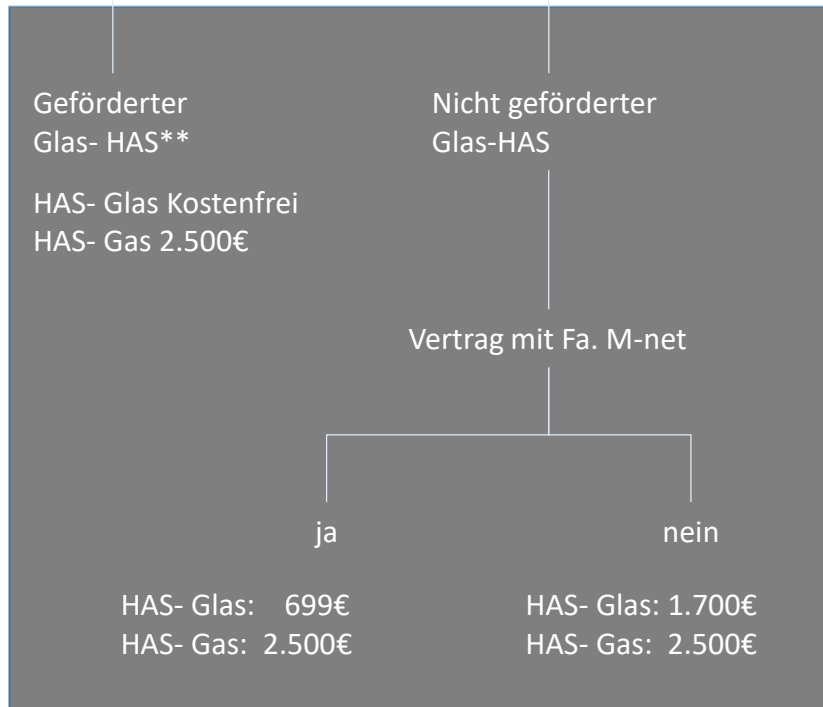

## Realisierungsmöglichkeiten

innerhalb des geplanten Ortsnetzes\*

### Hausanschluss Erdgas + Glasfaser „Gas + Glas“

### Hausanschluss Glasfaser

# „Roter Ausschnitt“: Geplantes Ortsnetz „Gas + Glas“