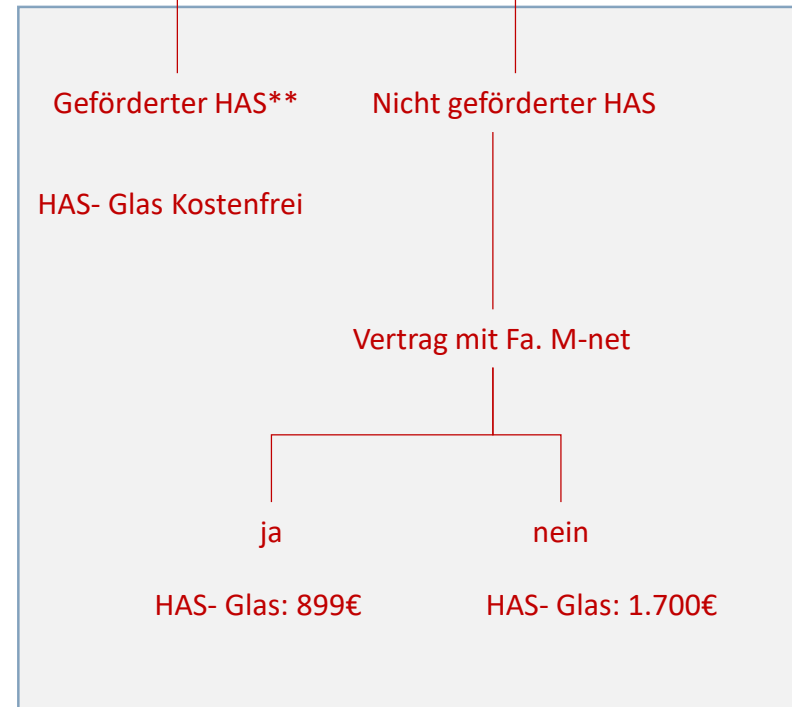

## Realisierungsmöglichkeiten

innerhalb des geplanten Ortsnetzes\*

### Hausanschluss Erdgas + Glasfaser „Gas + Glas“

### Hausanschluss Glasfaser

# „Roter Ausschnitt“: Geplantes Ortsnetz „Gas + Glas“